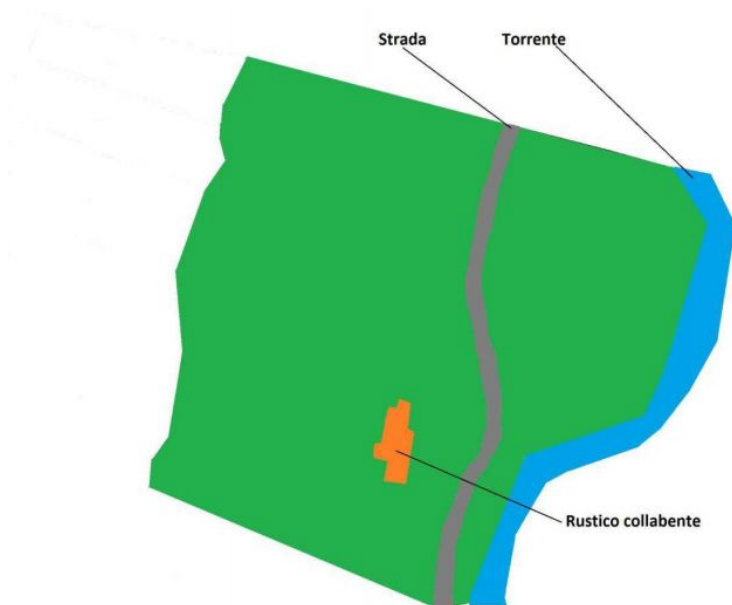

TERRENO CON RUDERE - BOBBIO...

Tipologia: Rustico/Casale

Categoria: Vendita

Citta'/Zona: Bobbio Pellice

Indirizzo: comba carbonieri

Prezzo: Euro 6000

MQ: 10100

LaCASAcHeVOGLIO - Servizi Immobiliari Avanzati propone:

A 3 km dal centro paese, nei pressi della Comba dei Carbonieri, sulla via per il Rifugio Barbara, TERRENO fronte strada di 10.000 mq ca con pendenza del 35%, con FABBRICATO collabente 200 mq ca.

Zona servita da acqua, luce e telefono. Ottimo per coltivazione piccoli frutti, o per il recupero del fabbricato collabente.