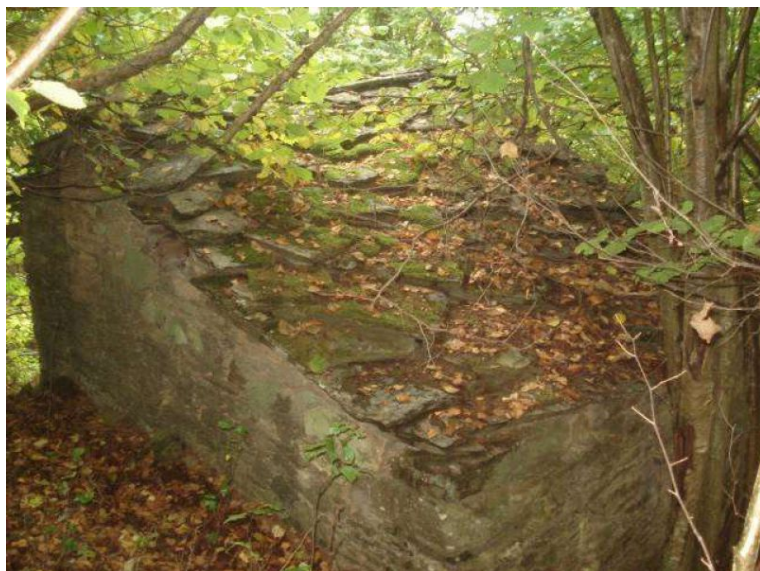

**RUDERE CON TERRENO -
ANGROGNA**

Tipologia: Rustico/Casale

Categoria: Vendita

Citta'/Zona: Angrogna

Indirizzo: LocalitÃ La Vaccera

Prezzo: Euro 12000

MQ: 6724

Numero Camere: 1

LaCASAcheVOGLIO - Servizi Immobiliari Avanzati propone:

A 1000 mt ca slm, sulla strada per la Vaccera, nei pressi della loc. Maria, rudere con terreno boschivo di 6.700 mq ca.

Il rudere, accatastato come collabente, risulta semi demolito; non è servito da strada, è immerso nel bosco, non presenta collegamenti alla corrente elettrica, alla fogna e all'acqua; è presente un torrente nelle vicinanze dell'appezzamento.

Il terreno risulta idoneo alla coltivazione di frutti di bosco, lamponi, e similari.

La Val Pellice ha conservato l'ambiente naturale; la gente è molto attenta alle sue montagne, da sempre teatro della sua storia. La su: